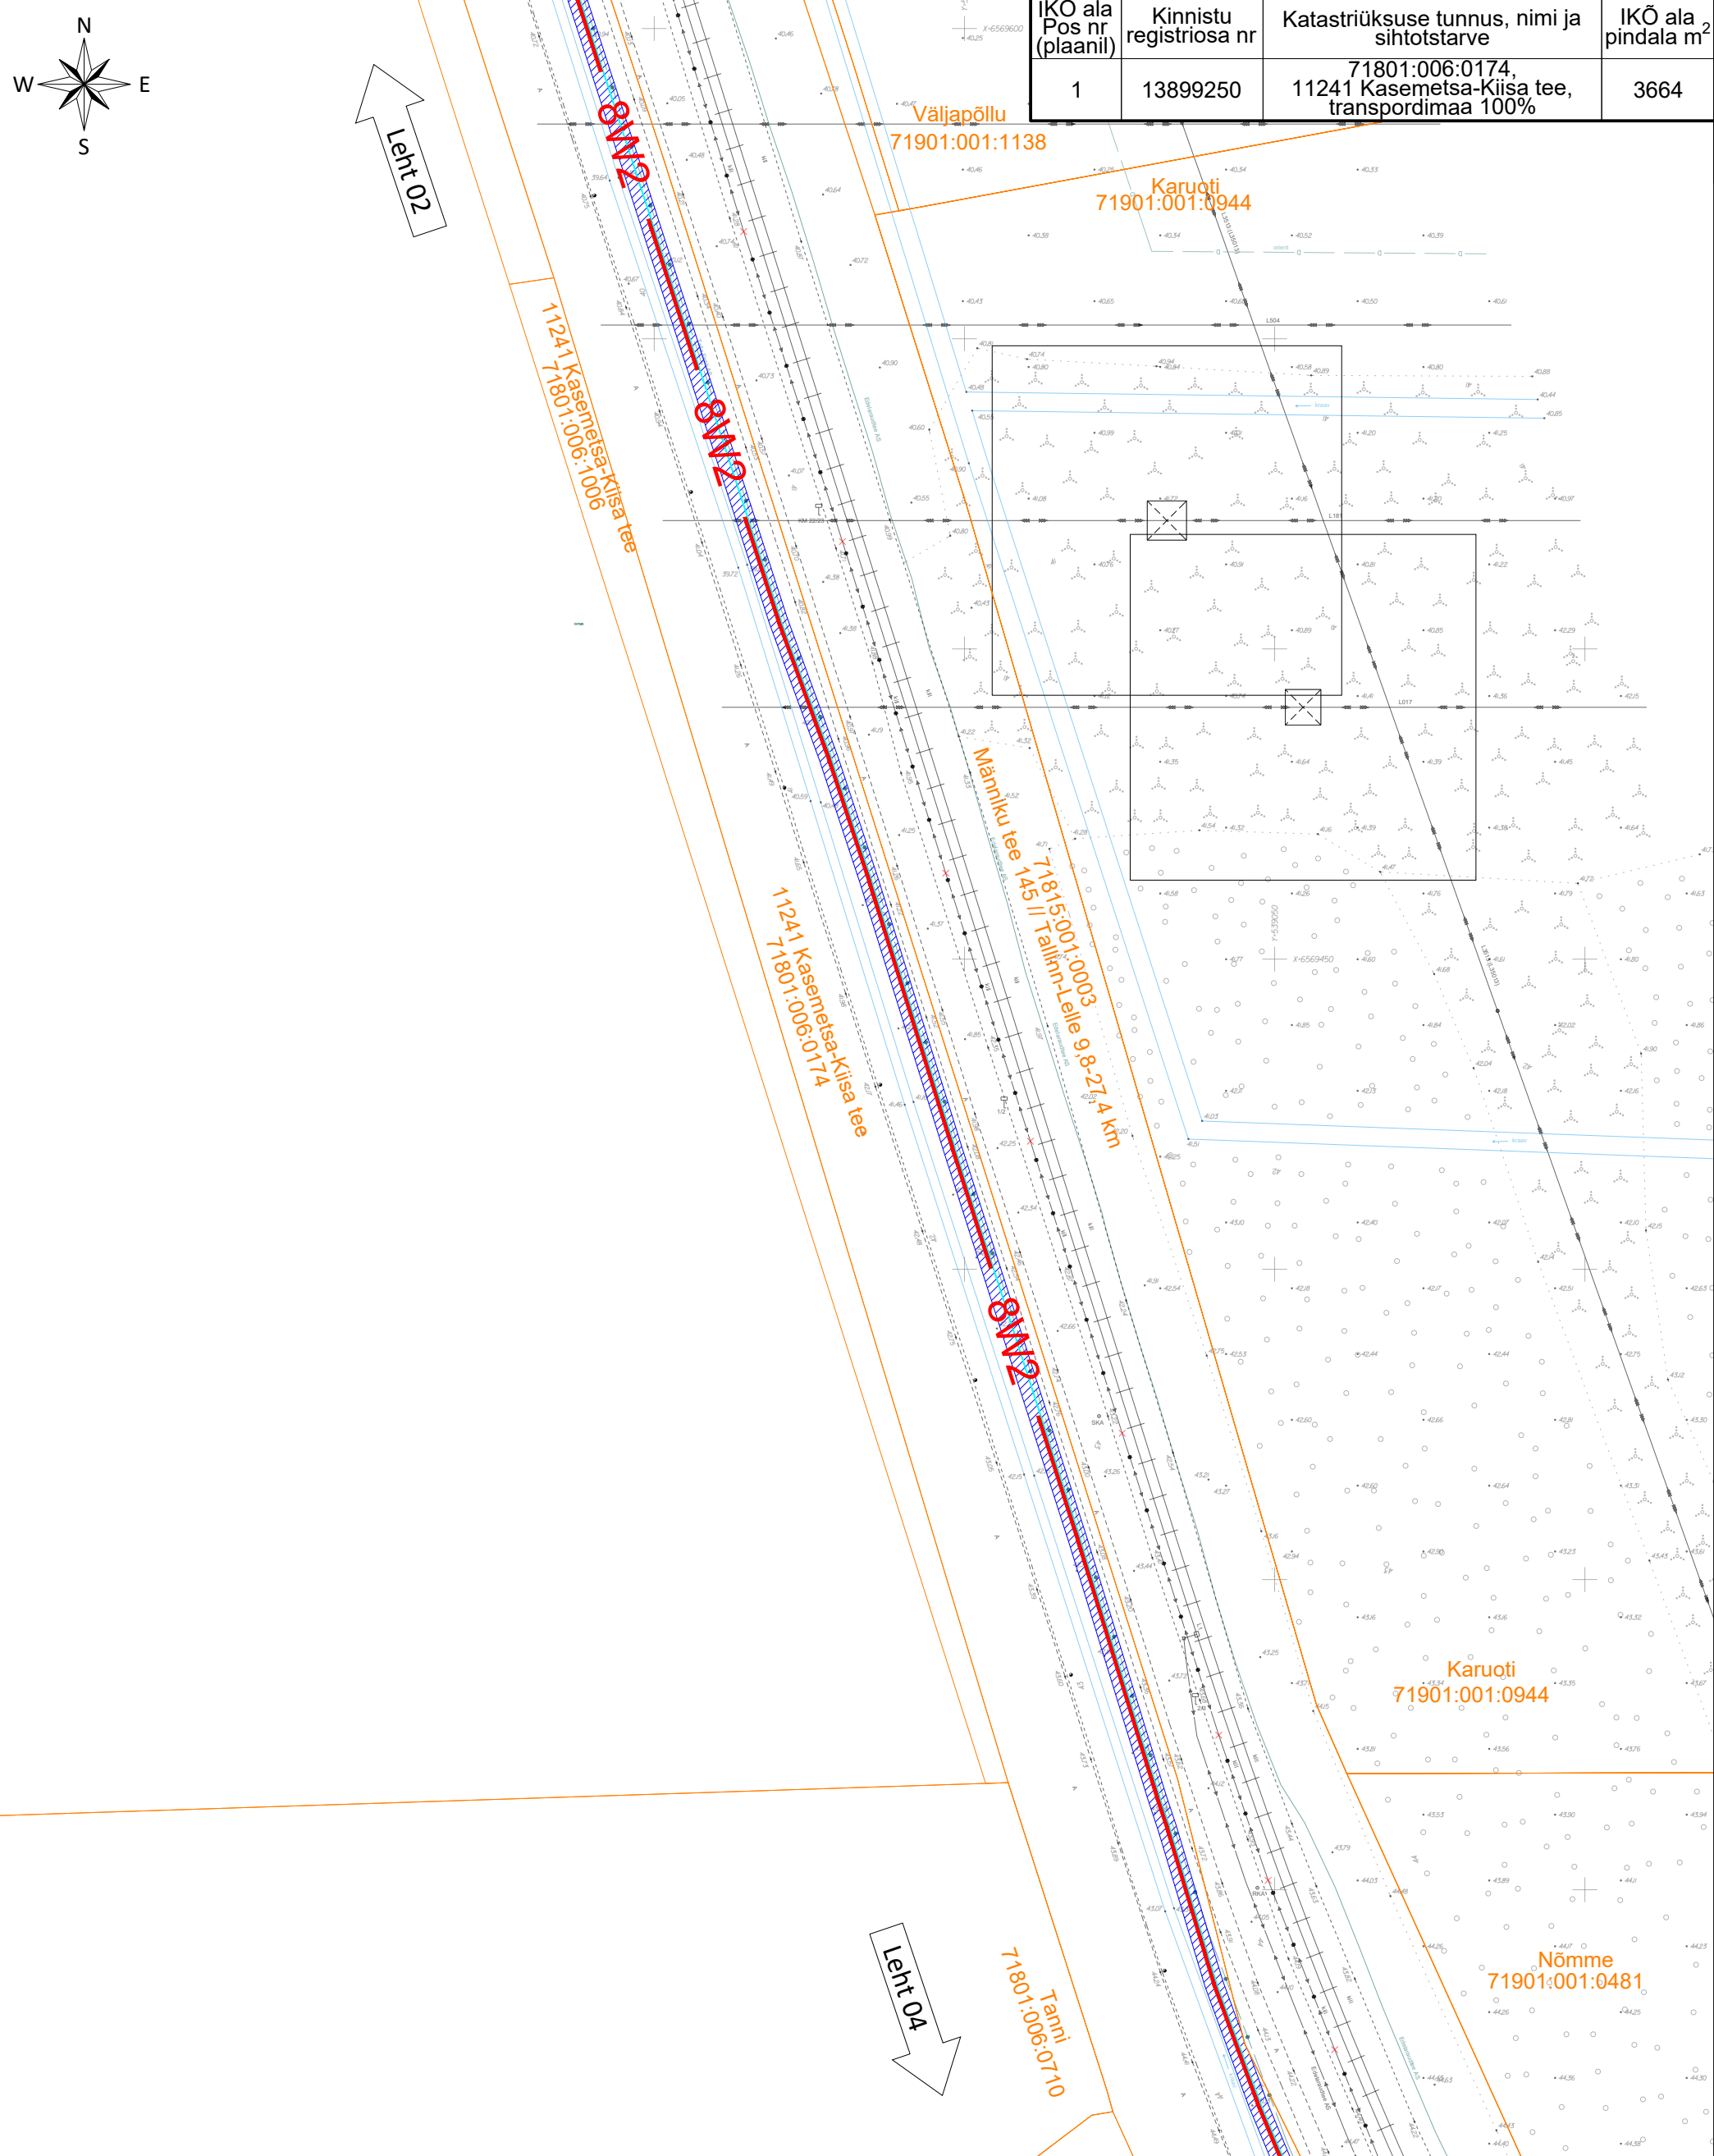

ISIKLIKU KASUTUSÕIGUSE SEADMISE ALA PLAAN

Projekti nimetus / asukoht Kiisa 33 kV kaablitrass / Metsanurme küla, Saku vald, Harju maakond		Töö nr 24EL0450	TINGMÄRGID Projekteeritud 33 kV maakaabel torus (x- kaablite arv) Projekteeritud sidetrass Isikliku kasutusõiguse seadmise ala Kinnistu piir
Koostaja E-SERVICE AS, Kaarel Peetmaa	Möötkava 1:1000	Leht / formaat 3 (4) / A3	Kuupäev 23.09.2025

IKÕ ala Pos nr (plaanil)	Kinnistu registriosa nr	Katastriüksuse tunnus, nimi ja sihtotstarve	IKÕ ala pindala m²
1	13899250	71801:006:0174, 11241 Kasemetsa-Kiisa tee, transpordimaa 100%	3664

Leht 04

Leht 02

71801:006:0710
Tanni

Karuoti
71901:001:0944

Nõmme
71901:001:0481

Karuoti
71901:001:0944

Väljapõllu
71901:001:1138

112411 Kasemetsa-Kiisa tee
71801:006:0174

112411 Kasemetsa-Kiisa tee
71801:006:0174

Männiku tee 145 II Tallinn-Tale tee 9,8-2,74 km
71815:000:0003